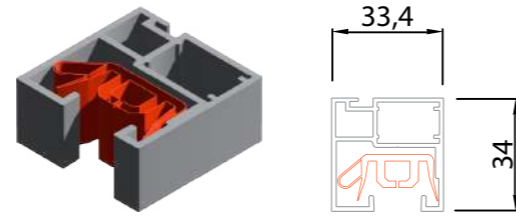

vodila zip screen sistema

klasično vodilo

vodilo za bočno montažo

pregradno vodilo

distančnik za pregradno vodilo 20mm

distančnik za pregradno vodilo 40mm

distančnik za klasično vodilo 20mm

distančnik za klasično vodilo 40mm