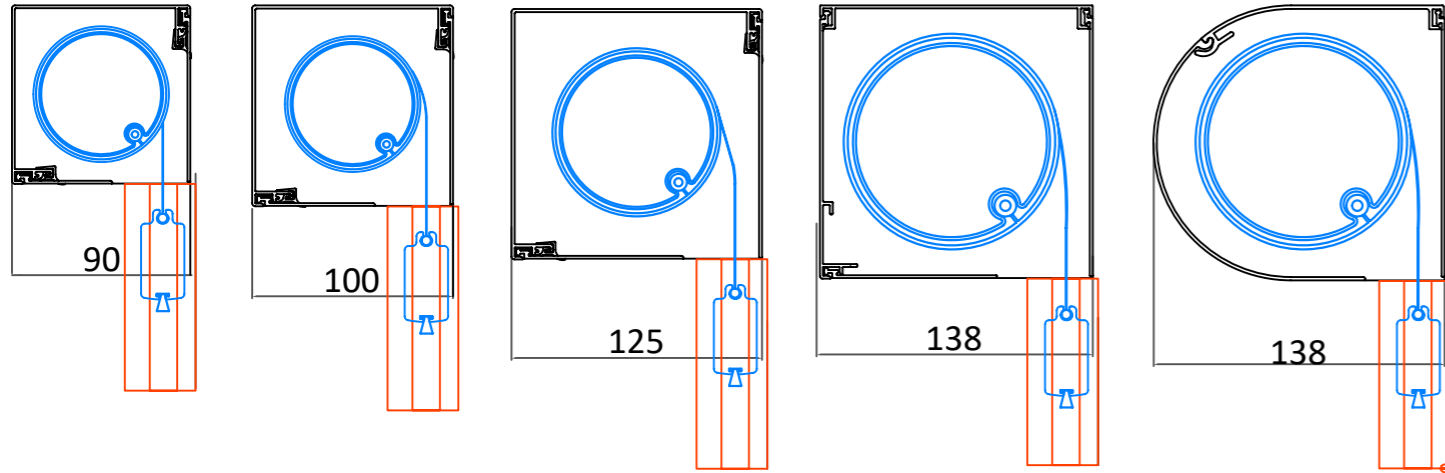

Omarice so na voljo v katerikoli barvi po barvni lestvici **RAL**.

kvadratna omarica

okrogla omarica

podometna omarica

dimenzije omaric

velikost omarice (mm)	maksimalna širina (mm)	maksimalna višina (mm)	osovina (mm)
90	380	190	∅ 63
100	380	270	∅ 63
125	400	400	∅ 78
138	600	600	∅ 100