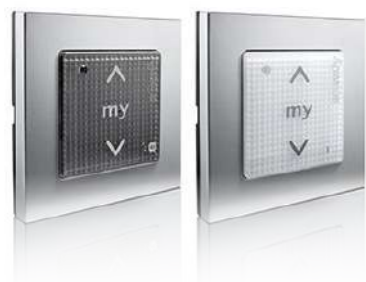

upravljanje s stikalom

Senčilo se lahko krmili z običajnim stikalom, ki je preko žic povezan z elektromotorjem.

daljinsko upravljanje

Pri tem sistemu se senčilo krmili z daljinskim upravljalcem. Daljinski upravljalci so enokanalni ali večkanalni. Na vsakem kanalu se lahko poljubno določi katero žaluzijo ali skupino žaluzij se krmili s posameznim kanalom.