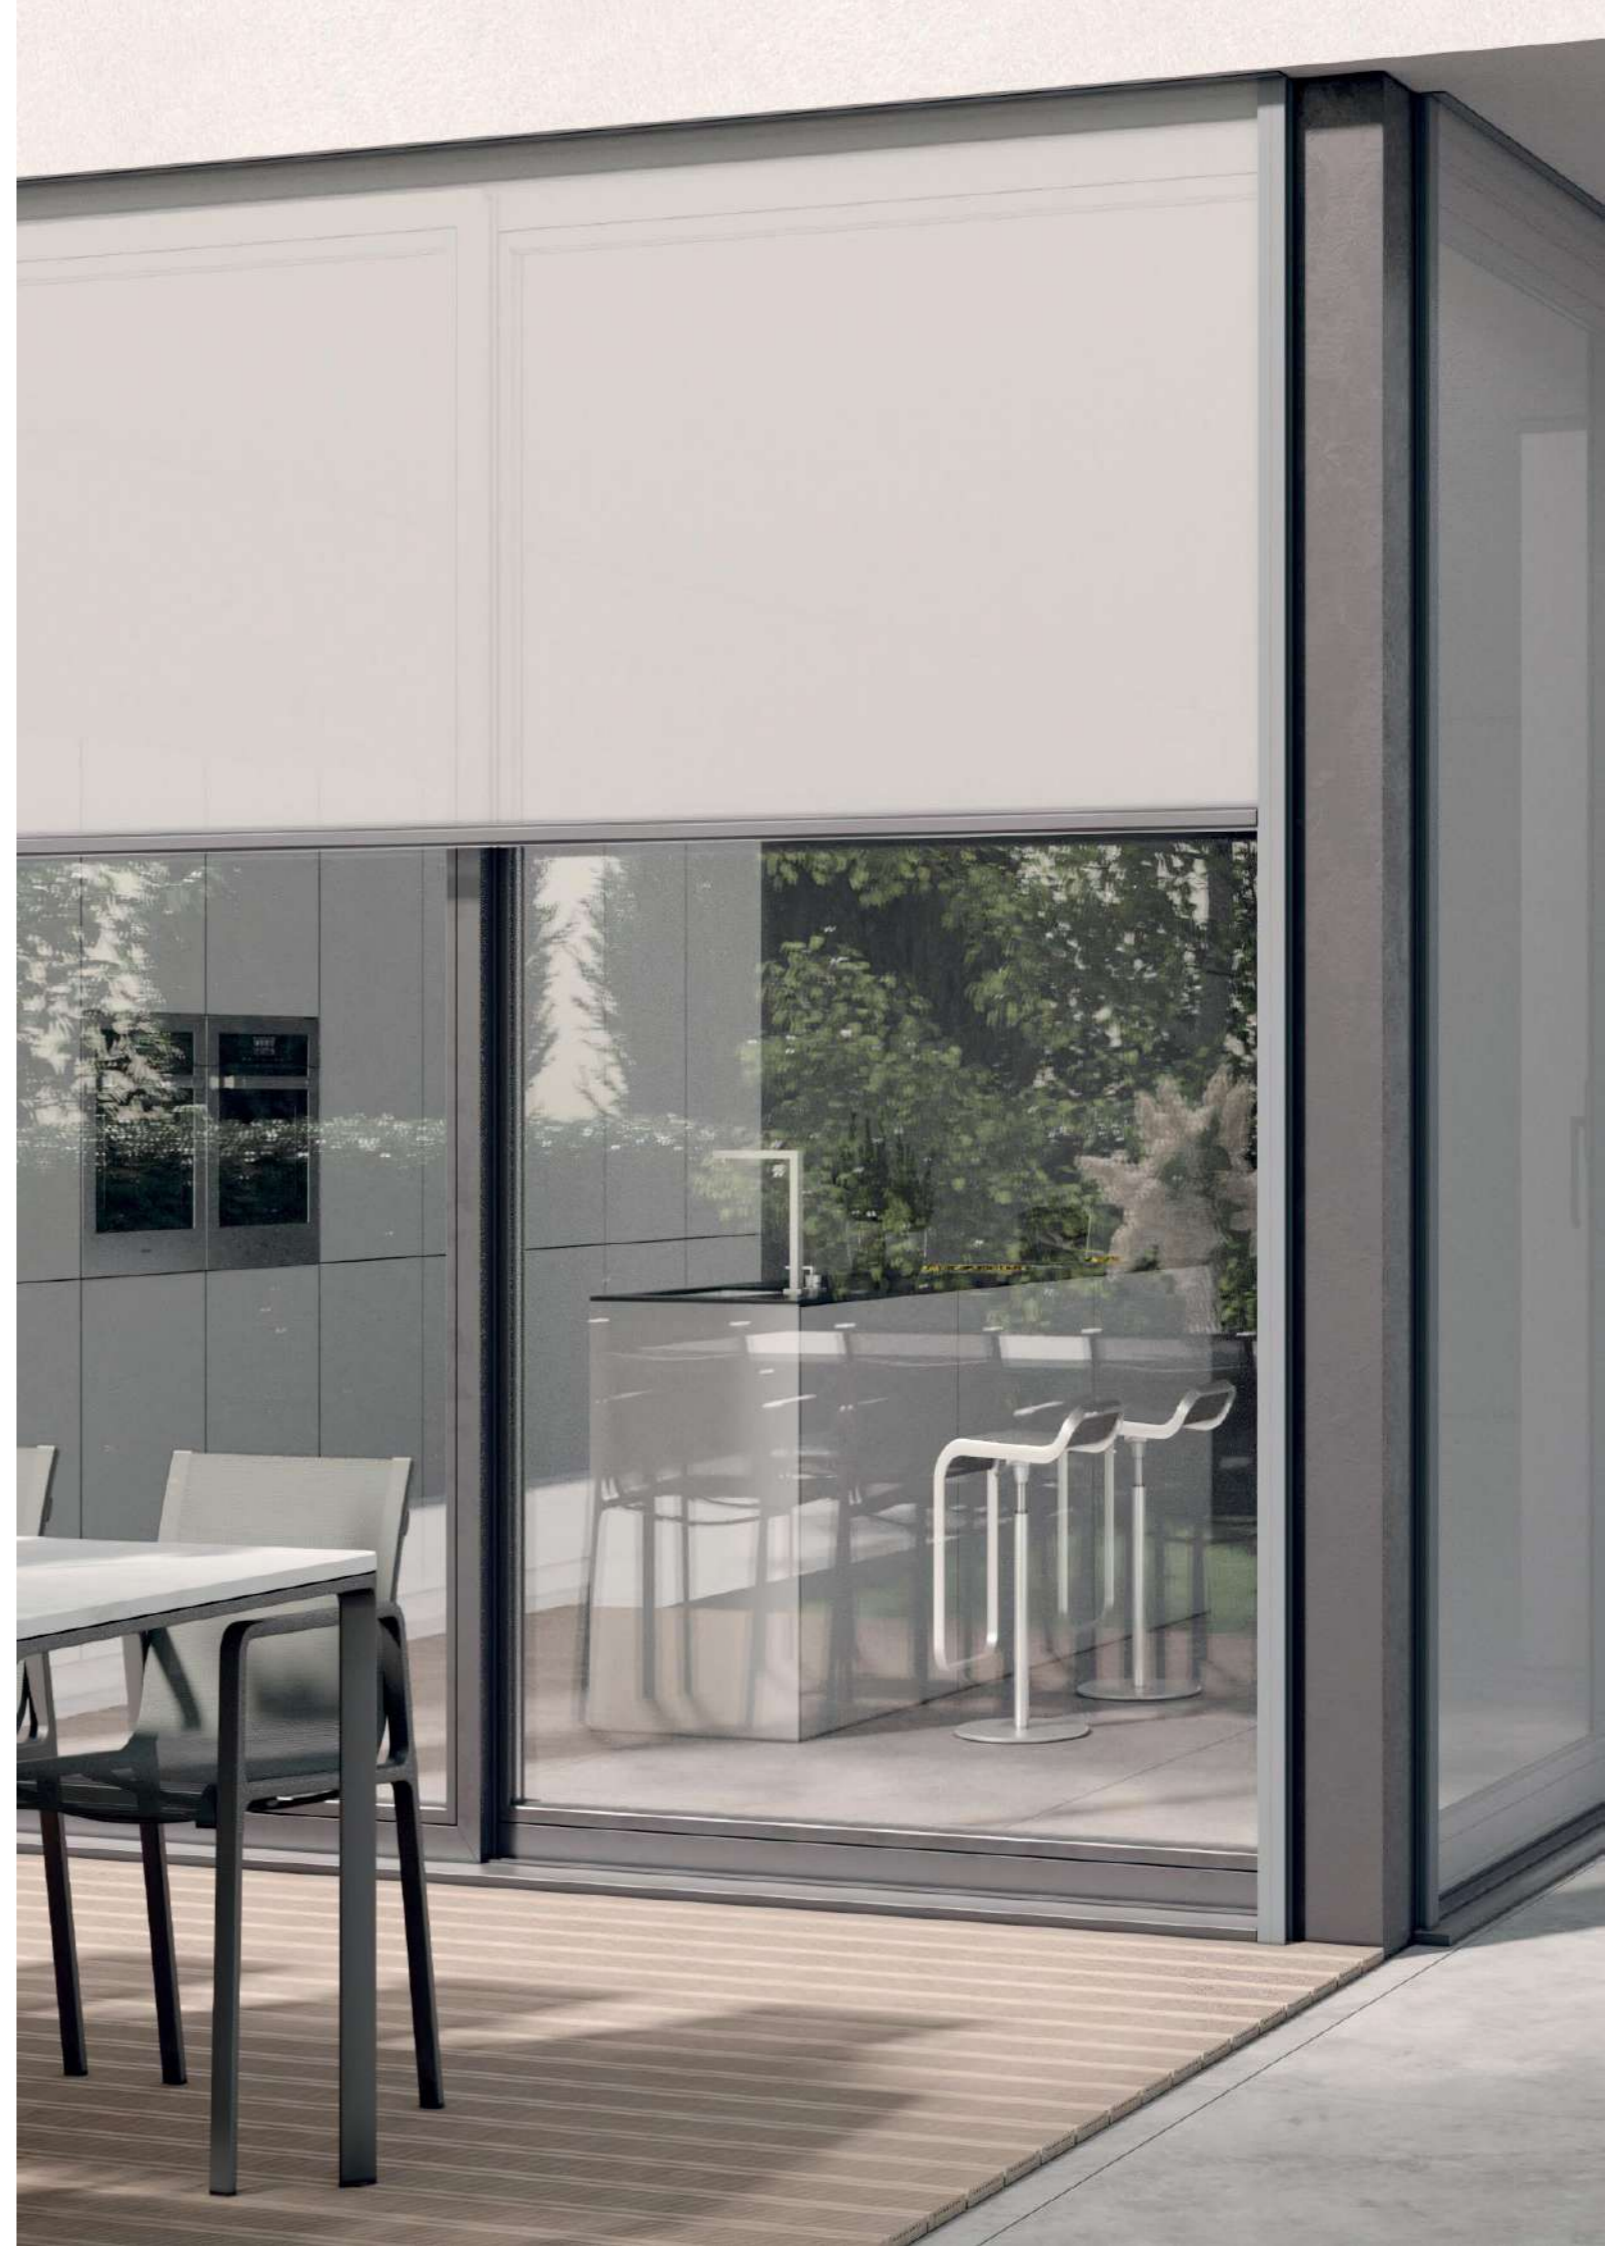

vodila zip screen sistema