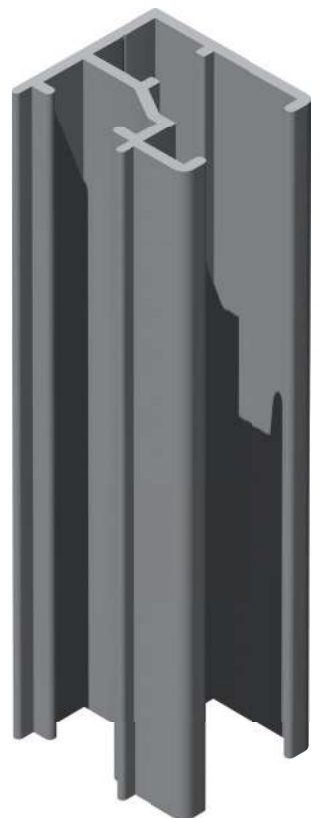

klasični screen sistem

Klasično screen senčilo je učinkovita rešitev za senčenje tako domačih kot poslovnih prostorov. Glavna značilnost klasičnega screen sistema je, da je tkanina vpeta v stranska vodila s pomočjo zaključne letve, ki zagotavlja stabilnost in napetost tkanine. V nasprotju s sistemom Zip screen, kjer je tkanina po celotni višini vpeta v vodila, se klasični screen sistem odlikuje po tem, da med tkanino in vodili ostaja minimalni prostor. Klasični screen sistemi so na voljo v različnih materialih in barvah, kar omogoča prilagajanje estetiki posameznih stavb ali prostorov. S svojim preprostim a učinkovitim dizajnom ponazarja eleganco preprostosti pri zagotavljanju sence in zasebnosti ter obenem izboljšuje estetski videz stavbe. Največji učinek zaščite pred segrevanjem prostorov zaradi sončnih žarkov dosežemo, če screen senčilo montiramo na zunanjo stran okna. S tem ustvarimo pred steklom zračni most in preprečimo močno segrevanje stekla ter posledično segrevanje notranjih prostorov.

vodilo kasičnega screen sistema