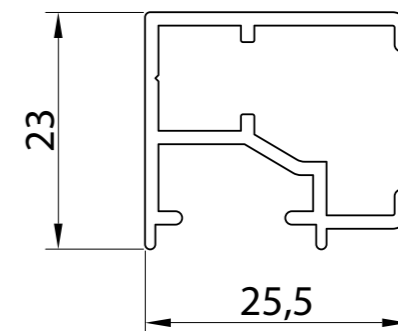

klasični screen sistem

Klasično screen senčilo je učinkovita rešitev za senčenje tako domačih kot poslovnih prostorov. Glavna značilnost klasičnega screen sistema je, da je tkanina vpeta v stranska vodila s pomočjo zaključne letve, ki zagotavlja stabilnost in napetost tkanine. V nasprotju s sistemom Zip screen, kjer je tkanina po celotni višini vpeta v vodila, se klasični screen sistem odlikuje po tem, da med tkanino in vodili ostaja minimalni prostor. Klasični screen sistemi so na voljo v različnih materialih in barvah, kar omogoča prilagajanje estetiki posameznih stavb ali prostorov. S svojim preprostim a učinkovitim dizajnom ponazarja eleganco preprostosti pri zagotavljanju sence in zasebnosti ter obenem izboljšuje estetski videz stavbe. Največji učinek zaščite pred segrevanjem prostorov zaradi sončnih žarkov dosežemo, če screen senčilo montiramo na zunanjo stran okna. S tem ustvarimo pred steklom zračni most in preprečimo močno segrevanje stekla ter posledično segrevanje notranjih prostorov.

vodilo kasičnega screen sistema