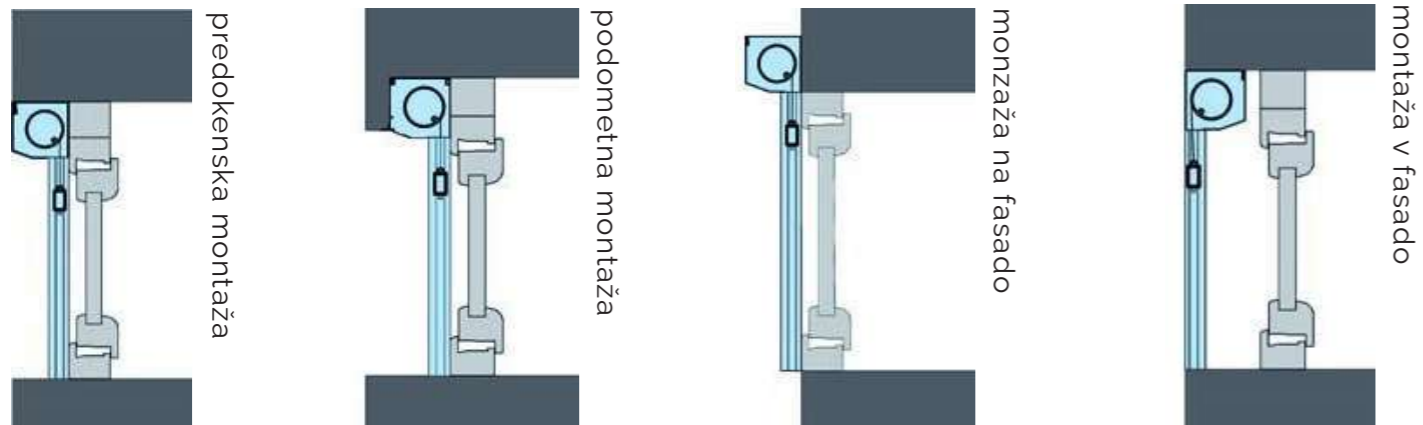

možnosti montaže