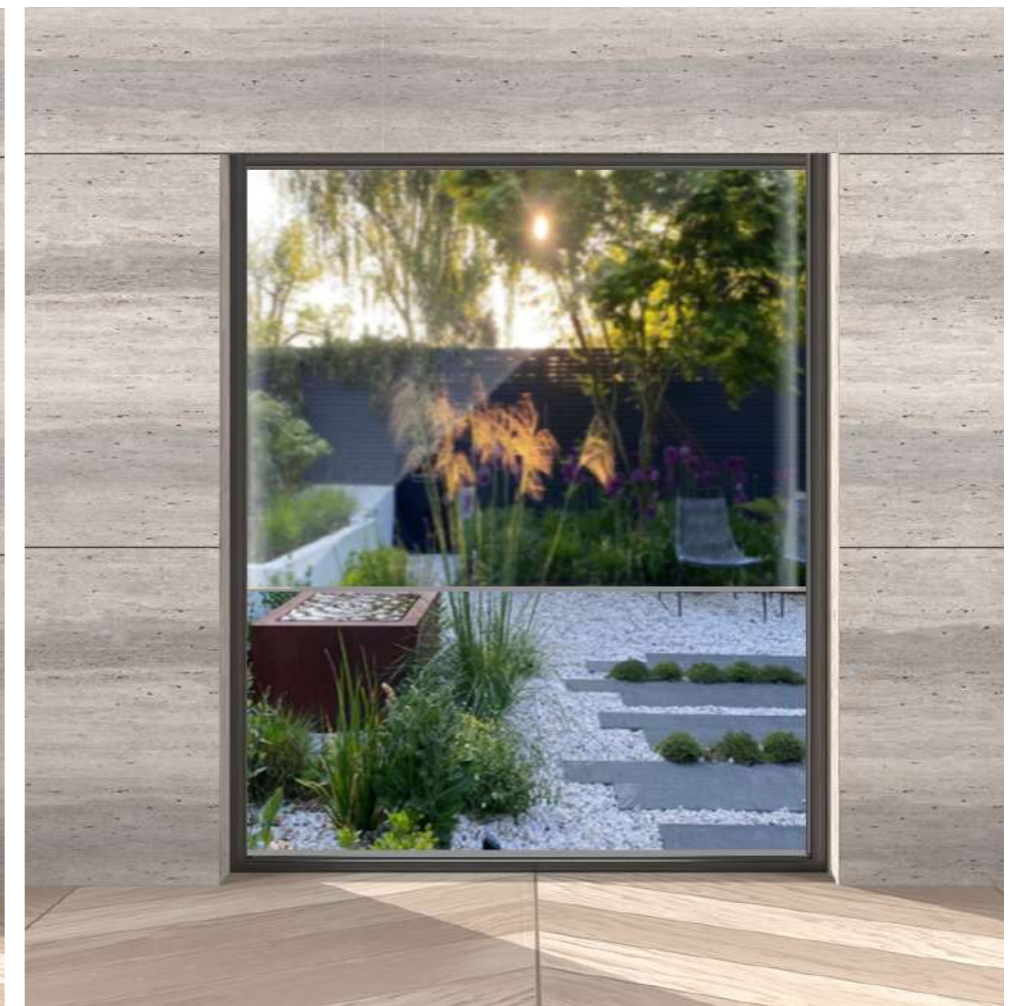

tkanine

Tkanine so ključni element Screen senčila, ki jih delimo v dve glavni skupini: 'prosojna tkanina' in 'zatemnilna tkanina'. Ena od ključnih prednosti Screen senčil je, da lahko kombiniramo prosojnost tkanin glede na sobe in željo po zatemnitvi. V dnevne sobe se lahko vgradi prosojna tkanina, v spalnice pa zatemnilna tkanina. Kljub različni prosojnosti tkanin, splošen videz doma ostaja enoten.

Prosojna tkanina (1% in 5%) je idealna za tiste, ki želijo ohraniti naravno svetlobo v prostoru, obenem pa zmanjšati bleščanje in preprečiti pregrevanje. Te tkanine omogočajo, da nežna svetloba prodre skozi, kar ustvarja prijetno atmosfero in omogoča

ohranjanje stika z zunanjim okoljem. Prav tako so odlične za ohranjanje zasebnosti, saj onemogočajo neposreden pogled od zunaj.

Zatemnilne tkanine (0%) zagotavljajo popolno zatemnitev prostora, kar je idealno za spalnice, konferenčne dvorane in druge prostore, kjer je popolna temna okolica ključna. Te tkanine so običajno narejene iz gostejših materialov, ki blokirajo več svetlobe in ohranjajo zasebnost.

Obe vrsti tkanin imata nekaj skupnih lastnosti, kot so energetska učinkovitost, enostavno vzdrževanje in raznolikost barv, kar omogoča prilagoditev senčil vašim željam. Tako prosojne kot zatemnilne tkanine prispevajo k estetski privlačnosti objekta, hkrati pa ustvarjajo udobne in prijetne bivalne prostore.