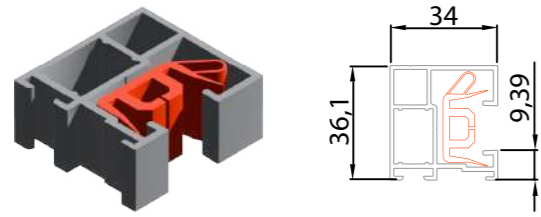

vodila zip screen sistema

klasično vodilo