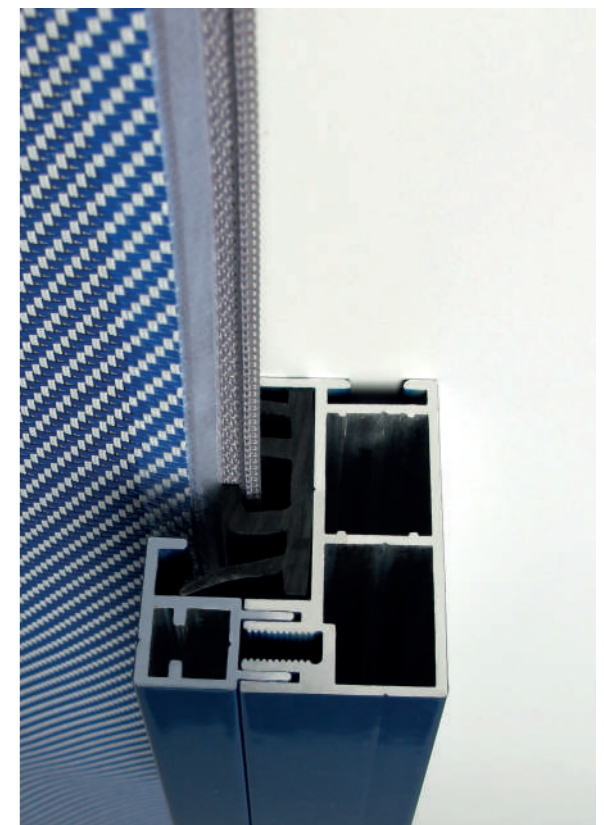

izjemna veterna odpornost

Zip screen sistem od vseh zunanjih senčil zagotavlja najvišjo odpornost na veter. Ima posebno tkanino, ki je s pomočjo zadrge vpeta v stranska vodila, kar zagotavlja optimalno napetost tkanine v vsakem položaju. Tkanina ostane napeta tudi pri močnejšem vetru in ne povzroča hrupa ali poškodb.