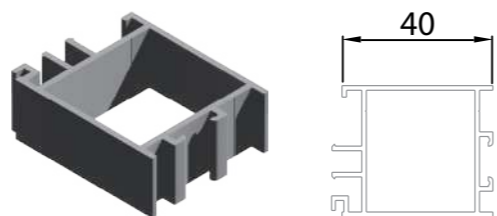

vodila zip screen sistema

klasično vodilo

vodilo za bočno montažo

pregradno vodilo

distančnik za pregradno vodilo 20mm

distančnik za pregradno vodilo 40mm

distančnik za klasično vodilo 20mm

distančnik za klasično vodilo 40mm